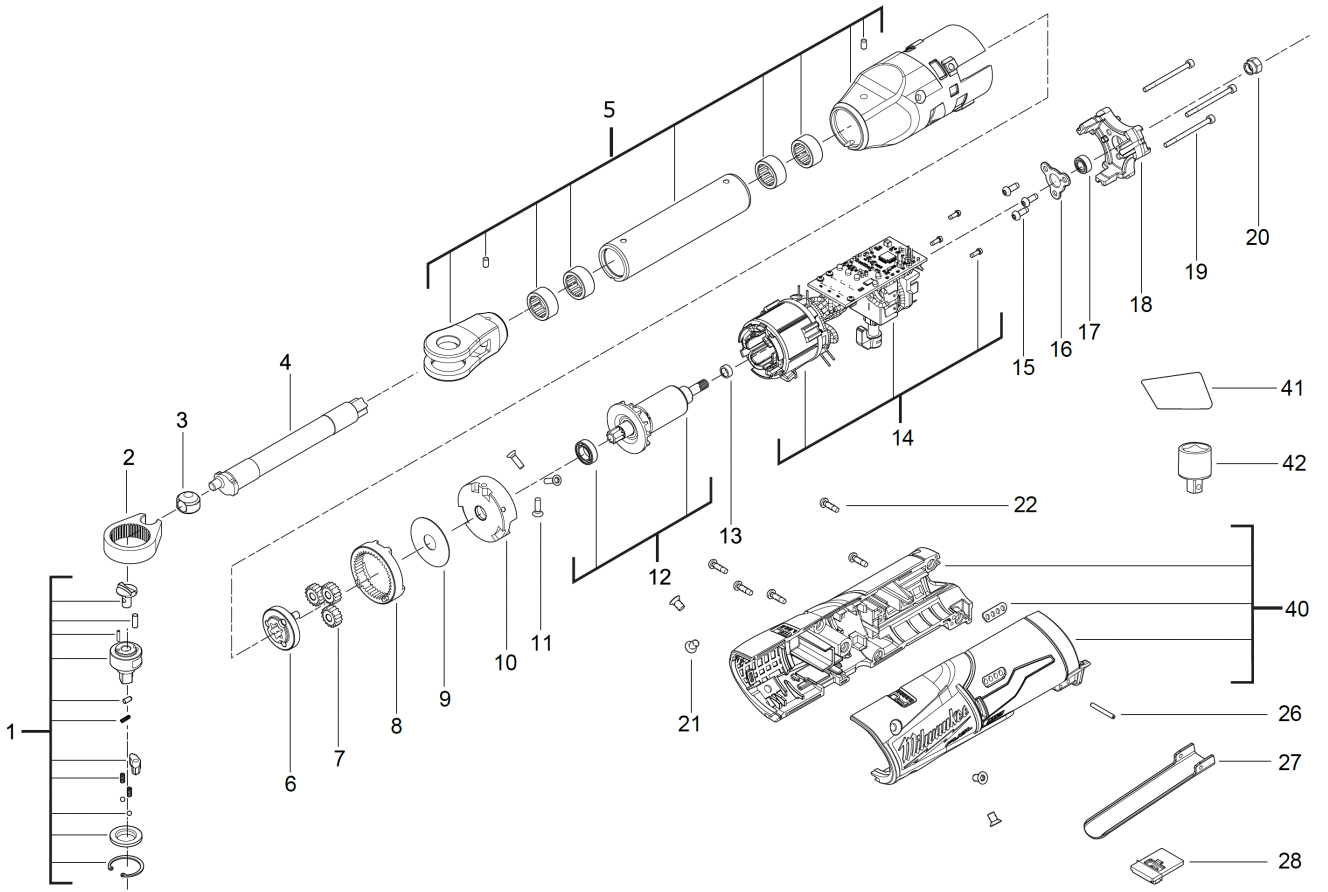

M12FIR38LR-0 extended reach ratchet XXX

4933471500 - M12FIR38LR-0 - 4000481130

Position	Quantity	Description	Part number	EAN
0001 1	1	ANVIL	4931472303	4058546285203
0002 2	1	ROCKER BAR	4931479687	4058546394509
0003 3	1	BUSH	4931479688	4058546394516
0004 4	1	CRANKSHAFT	4931479694	4058546394578
0005 5	1	GEAR BOX HOUSING	4931472305	4058546285227
0006 6	1	DRIVING PLATE	4931465271	4058546233716
0007 7	3	PLANET GEAR	4931465272	4058546233723
0008 8	1	WASHER	4931465273	4058546233730
0009 9	1	WORM GEAR WHEEL	4931465274	4058546233747
0010 10	1	MOTOR SUPPORT	4931465275	4058546233754
0011 11	3	SCREW	4931435259	4002395897469
0012 12	1	ROTOR	4931472306	4058546285234
0013 13	1	BUSH	4931465278	4058546233785
0014 14	1	ELECTRONIC	4931472299	4058546285166
0015 15	3	SCREW	4931465279	4058546233792
0016 16	1	BEARING END PLATE	4931465280	4058546233808
0017 17	1	BALL BEARING	4931453276	4002395158676
0018 18	1	MOTOR PLATE	4931479690	4058546394530
0019 19	3	NUT	4931472300	4058546285173
0020 20	1	NUT	4931465284	4058546233846
0021 21	4	SCREW	4931465285	4058546233853
0022 22	5	SCREW	660230016	4002395849840
0026 23	1	PIN	4931435254	4002395897414
0027 24	1	TRIGGER	4931435253	4002395897407
0028 25	1	LOCK RELEASE KIT	4931465286	4058546233860
0040 26	1	HOUSING	4931472301	4058546285180
0041 27	1	RATING PLATE	4931479695	4058546394585
0042 28	1	ADAPTER	4931465305	4058546234058